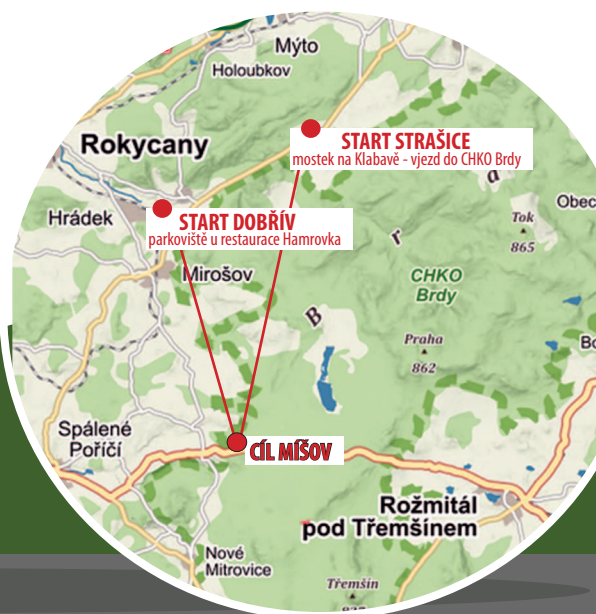

11. ročník

CYKLOVÝLETU

Od Plzně pod Brdy

SOBOTA 10. 9. 2016

STARTOVACÍ MÍSTA
Strašice a Dobřív

CÍL
Míšov (gril)

VYDÁVÁNÍ MAP OD 9.00 DO 10.00 HOD.

- trasy pro cyklo a pěší budou značeny
- každý účastník obdrží mapu a poukázku na občerstvení
- možnost zajištění busu do startovacích míst
- akce se koná za každého počasí

AKCI POŘADÁ: Horní Berounka – povodí Klabavy – dobrovolný svazek obcí: Dobřív, Dýšina, Ejpovice, Holoubkov, Hrádek, Cheznovice, Kamenný Újezd, Klabava, Kornatice, Kyšice, Litohlavy, Medový Újezd, Mešno, Mýto, Osek, Příkosice, Raková, Rokycany, Strašice